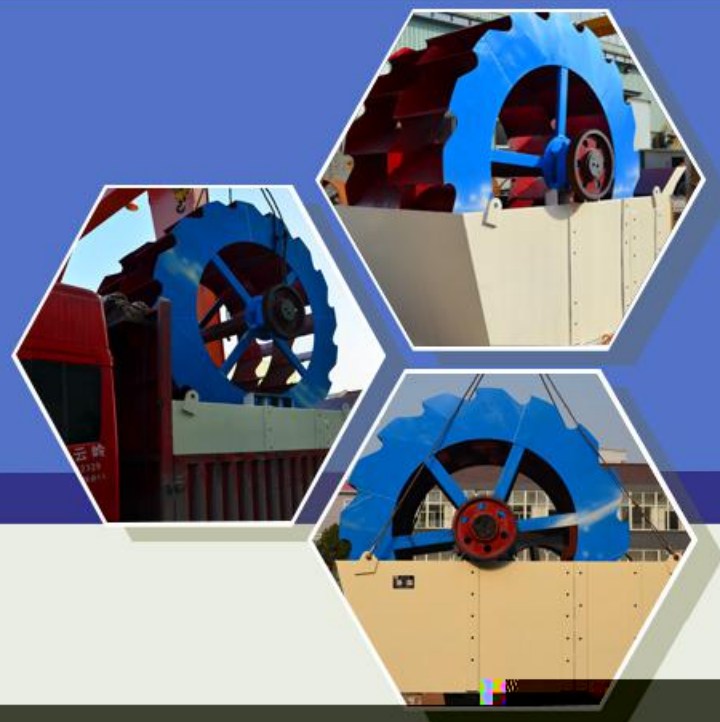

# 上海山卓重工机械有限公司

洗砂机

- ◆ **400 400-009-2658**
- ◆ **021-6199 5535**
- ◆ **021-6199 5565**
- ◆ **021-6199 5583**
- ◆ **15221891319**
- ◆ **021-6810 2903**
- ◆ **s @shs g.com**
- ◆ **201323**
- ◆ **http://www.shs g.com**
- ◆ **528**